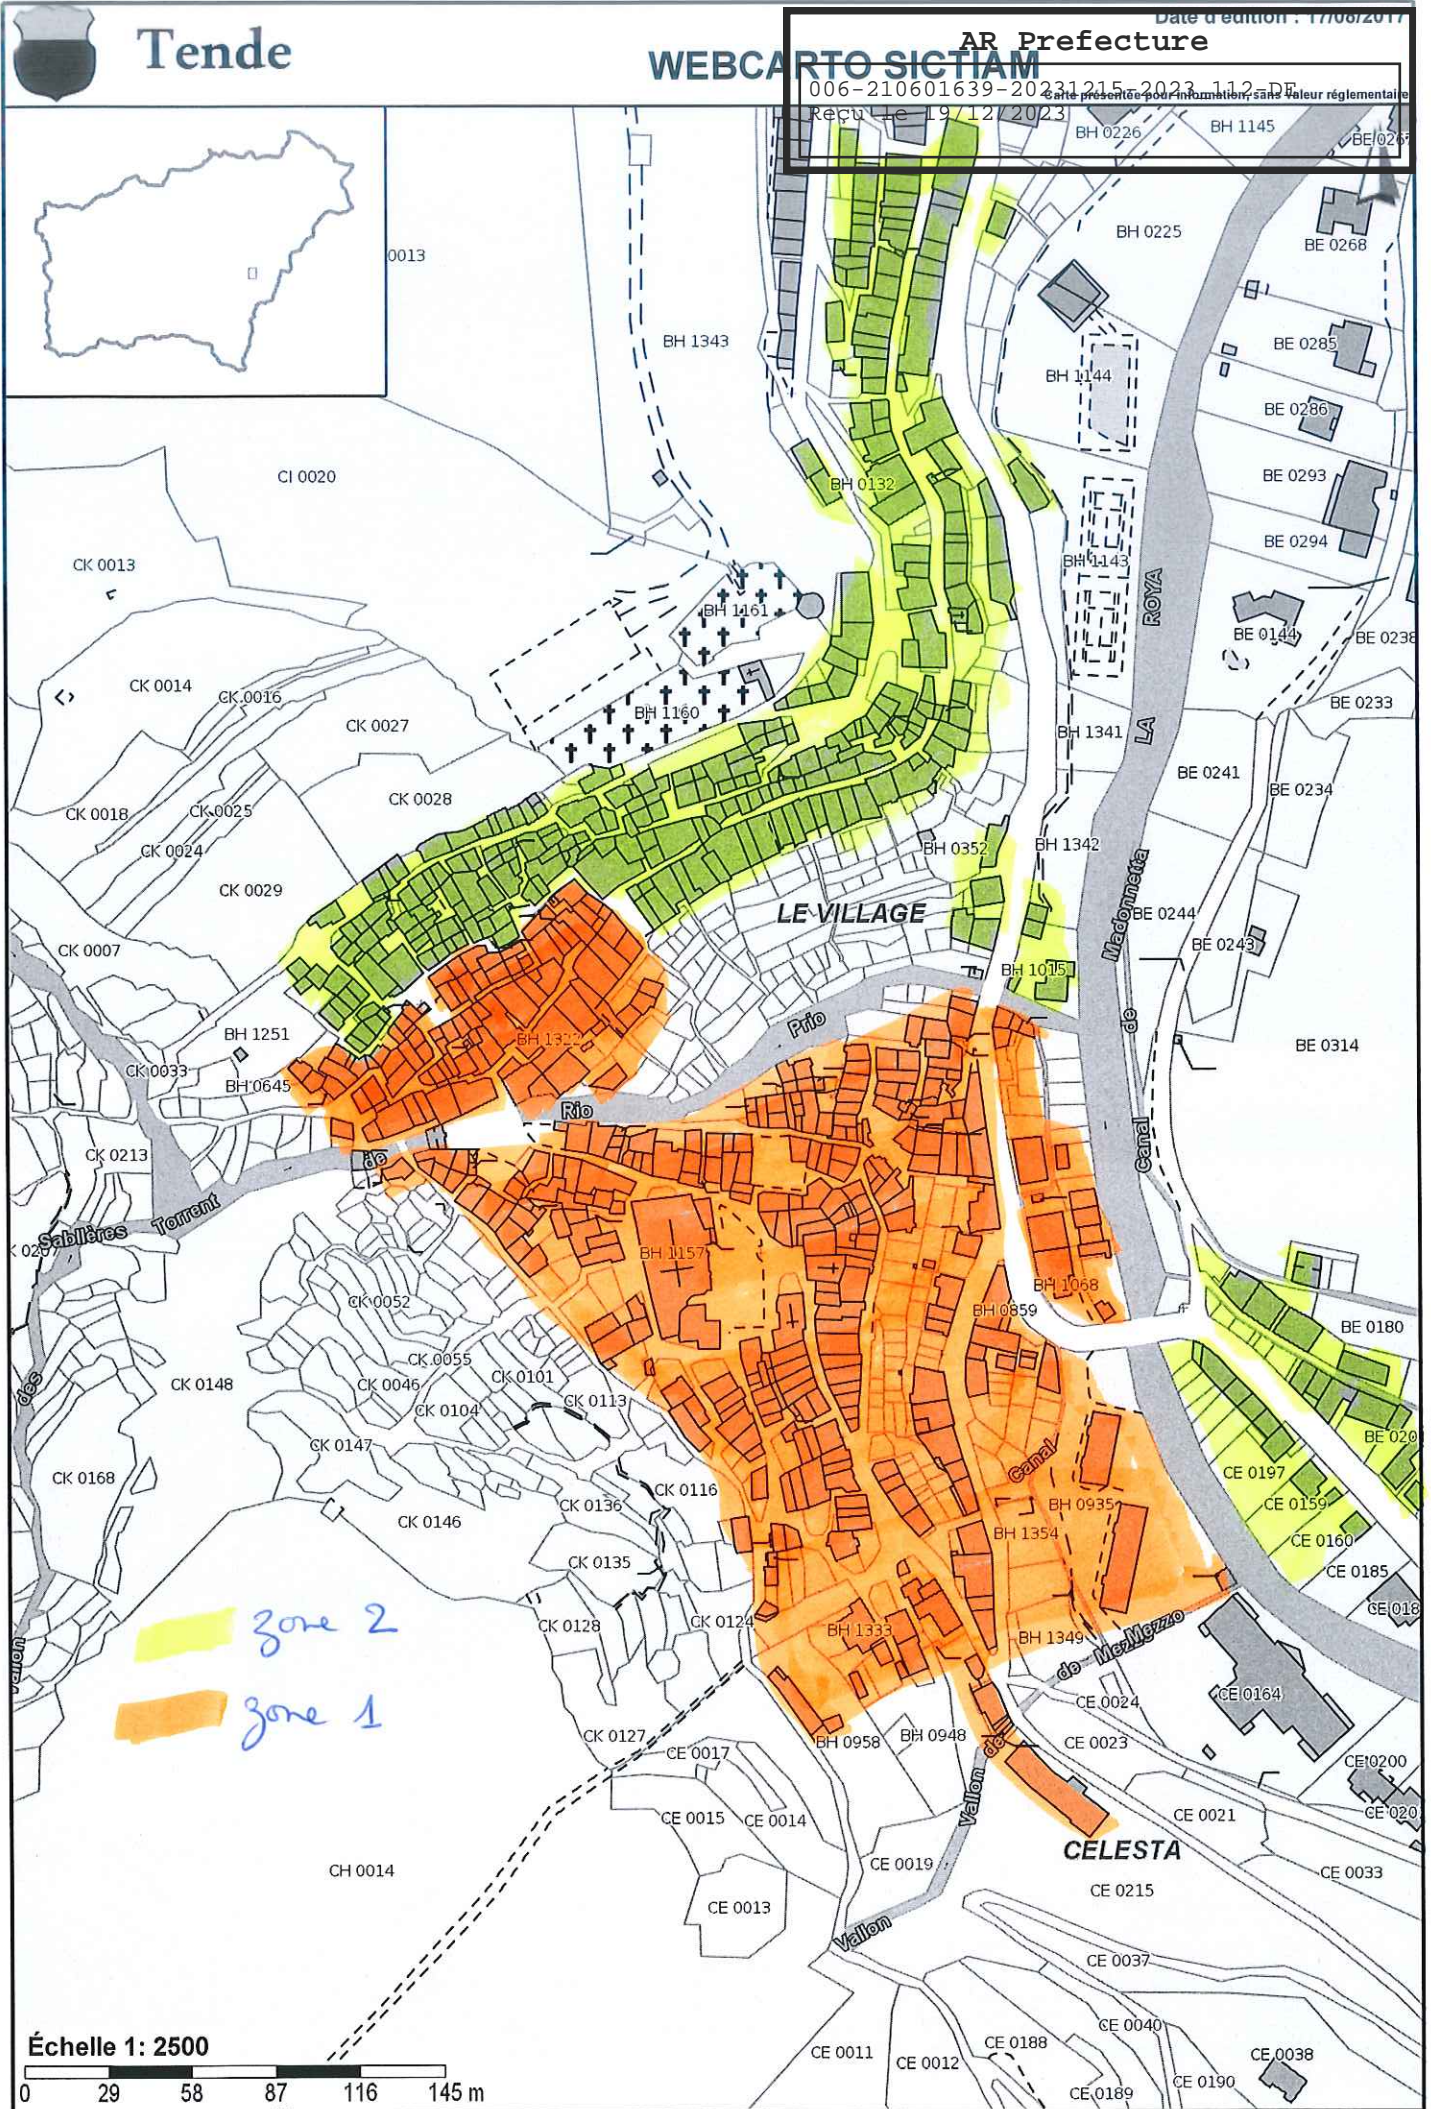

Tende

WEBCARTO SICTIAM

AR Prefecture

Date d'édition : 17/06/2017

006-210601639-20231215-2023112-DE

Carte présentée pour information, sans valeur réglementaire

Recueil le 19/12/2023

zone 2
zone 1

Échelle 1: 2500